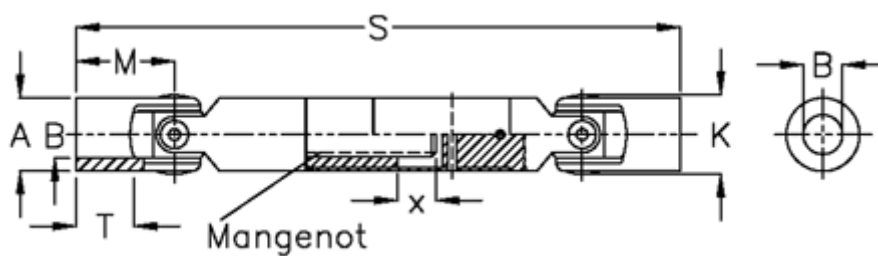

Varenummer: 077631002
Beskrivelse: Krydsled med udtræk 0.763.100.002
S=505 X=100 Boring 40H7, glideleje

Mål

A	= 63
B H7	= 40
M	= 83
Mangenot	= 6x36x42
MD max. Nm	= 450
s	= 505
T	= 50
x	= 100